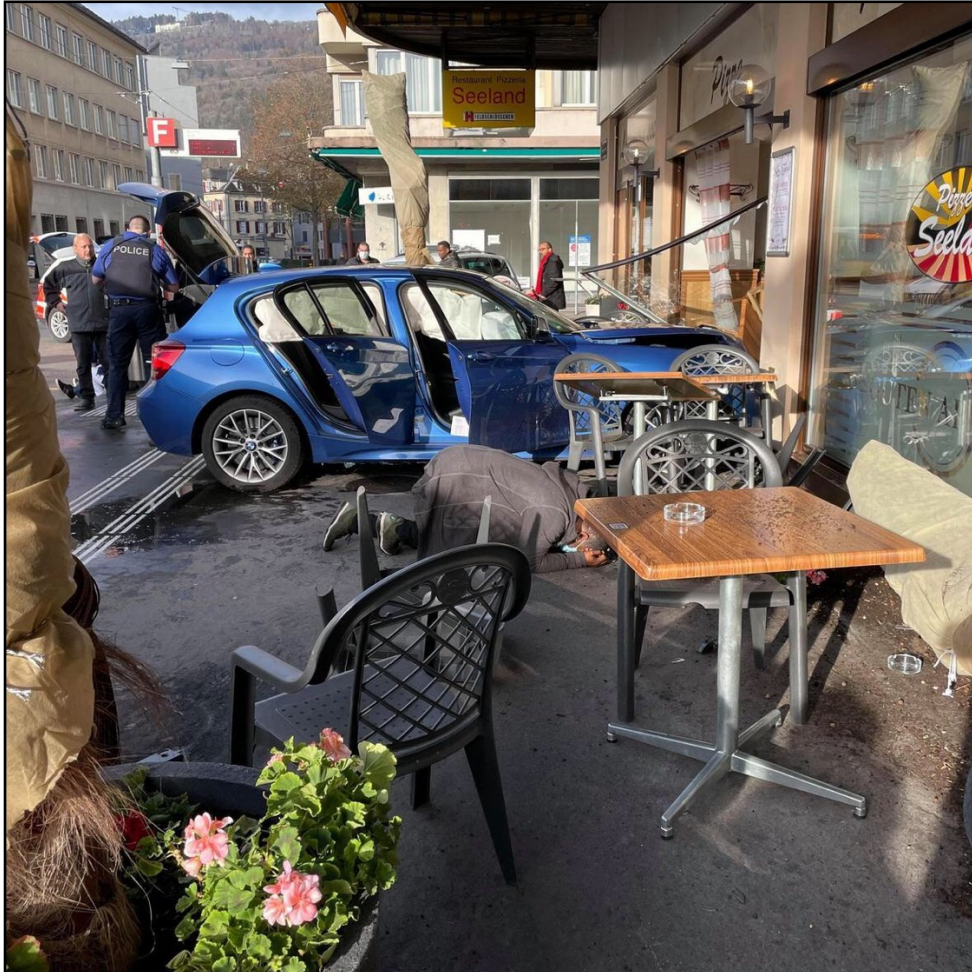

LA Grande
Suisse

La grande Suisse

20 Novembre 2.50Fr

Une apprentie conductrice a perdu le contrôle de sa voiture hier matin à la place de la gare au volant de sa voiture elle a percuté trois piétons avons de rentrer dans la pizzeria Seeland .Elle a percuté trois personnes deux gravement blessées ils ont été conduits directement à l'hôpital maintenant l'automobiliste et son passager sous le choc ont été également transportés à l'hôpital pour un contrôle.

Voici le marché. De Noël il se trouve à Biel Bienne. Une petite ville dans le canton de Bern .Le marché est du 3 décembre au 24. Il y a 80 petite maisonnette ont boit il vendent nous ne savons en pas encore il aura lieu on raison du Covid-19z

Dans l'école de la Rittermatte, plusieurs élèves ont été contaminés par le Covid-19. Beaucoup d'élèves ont été mis en quarantaine. Nous ne savons plus où nous sommes en sécurité PLUS D'INFORMATIONS PAGE 5