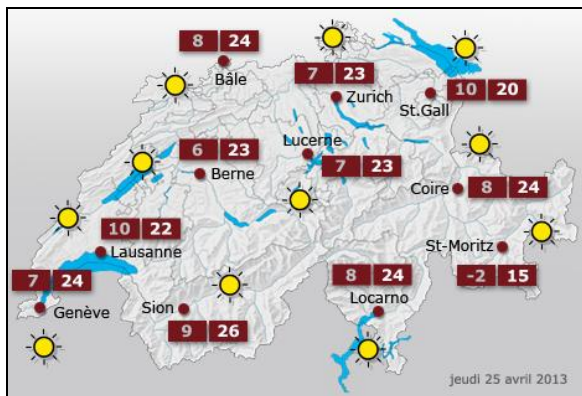

## Météo

Photo : <http://www.rougefm.com/info/meteo.php>

## Mur tagué au parc du Crochetan

Photo : Maison du monde

Des gens ont gâché une manifestation contre le racisme en taguant le mur de la liberté durant la nuit. Voir p. 13