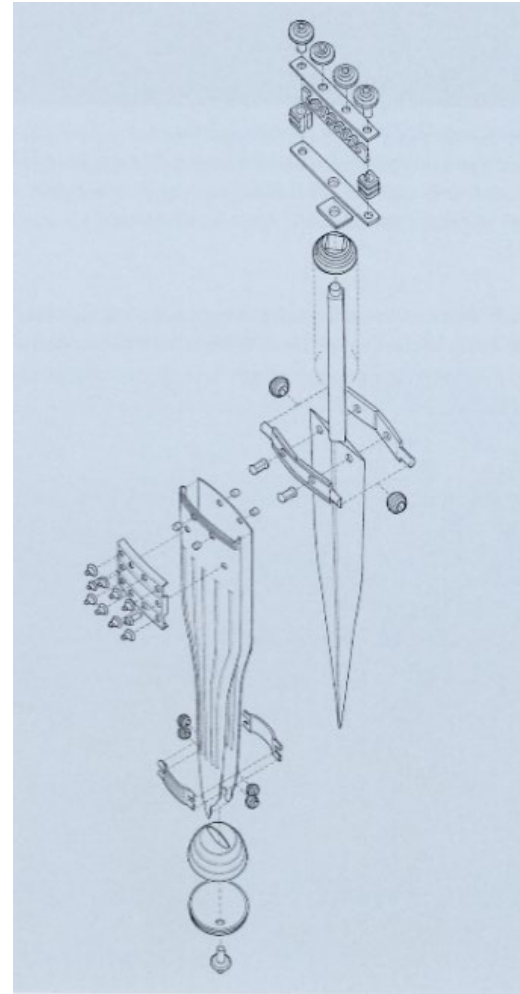

Objets en fer  
datant de l'âge du Fer

## Poignard en acier

Il s'agit peut-être d'une offrande jetée dans le lac.

Estavayer-le-Lac (FR), 650-550 avant J.-C.

## Epées celtiques

La Tène (NE) 3<sup>e</sup> siècle avant J.-C.

Casque  
d'apparat en fer,  
bronze, or,  
argent et corail  
Agris (France) 4<sup>e</sup> siècle  
avant J.-C.

# Limes

Sévaz (FR), 5<sup>e</sup> siècle avant J.-C.

Fibules, Châbles (FR), 150-80 avant J.-C.

Epée, Bulle (FR)

Reconstitution d'une  
épée de l'Age du fer

<b>Métallurgie</b>	<b>Objets en fer</b>	<b>Crédits photographiques</b>
<b>p. 1</b>	---	
<b>p. 2</b>	©SAEF/AAFR, Fribourg (2 photos)	
<b>p. 3</b>	©Laténium, Neuchâtel	
<b>p. 4</b>	CC Rosemania	
<b>p. 5</b>	©Laténium, Neuchâtel	
<b>p. 6</b>	©SAEF/AAFR, Fribourg	
<b>p. 7</b>	©SAEF/AAFR, Fribourg	
<b>p. 8</b>	©SAEF/AAFR, Fribourg	
<b>p.9</b>	©SAEF/AAFR, Fribourg	