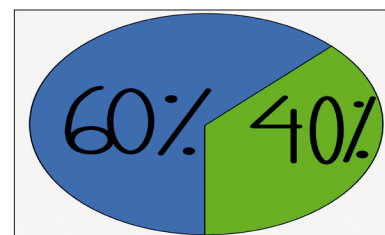

Ce nouveau nom à été développé pour fédérer l'ensemble de la région derrière une identité commune et pour rendre au Jura bernois son attractivité.

Explication du logo : Les huit pôles du logo évoquent les huit montagnes de la région, dont Chasseral. (Photo : Grand Chasseral) Dans la globalité le logo

se veut combiner la nature en évoquant un symbole floral et la technicité, représentée par le mouvement circulaire et mécanique de la forme hélicoïdale centrale.

La conférence de presse était itinérante dans toute la région ce vendredi matin pour aller au contact de tous les partenaires de la nouvelle identité « Grand Chasseral ».

Illustration : Elena Konrad

**40% des élèves de l'école Rivendell participe a la course des pavées**

La course de pavées poursuit son cour cette année avec sa 27ème édition. P. 8-9

Photo : Emilie Marotta